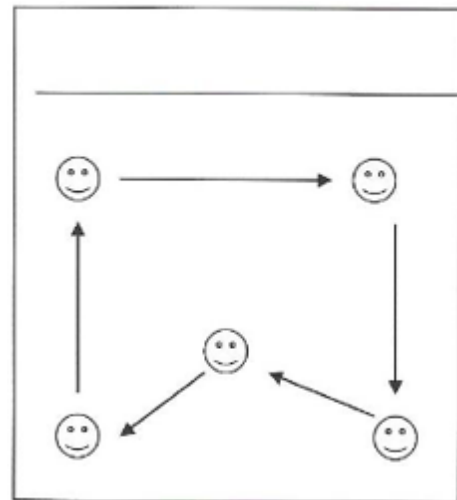

Rotationsprinzip Kat. U12

(Feldsaison 2024)

Wie funktioniert es?

1. Rotiert wird im Uhrzeigersinn
2. Immer nach drei gespielten Punkten, d.h. wenn der gemeinsame Spielstand durch 3 teilbar ist:

A	B	Summe	Teilung durch 3	Rotation
2	1	3	✓	Ja
4	1	5	x	Nein
4	2	6	✓	Ja
5	6	11	x	Nein
5	7	12	✓	Ja
10	8	18	✓	Ja
...				

Zusatzregeln

- Beide Mannschaften rotieren gleichzeitig.
- Angabe nur von der Position „Vorne rechts“.
- Spielerwechsel:
  Bei Fehler der eigenen Mannschaft:
  Neuer Spieler muss die Position des gehenden Spielers einnehmen. Gehender Spieler darf nicht im selben Spielgang wiedereingewechselt werden.
  Beim Time-Out:
  Aufstellung kann frei gewählt werden.
- Anzeigen des Schiedsrichters der Rotation durch kreisende Armbewegung.